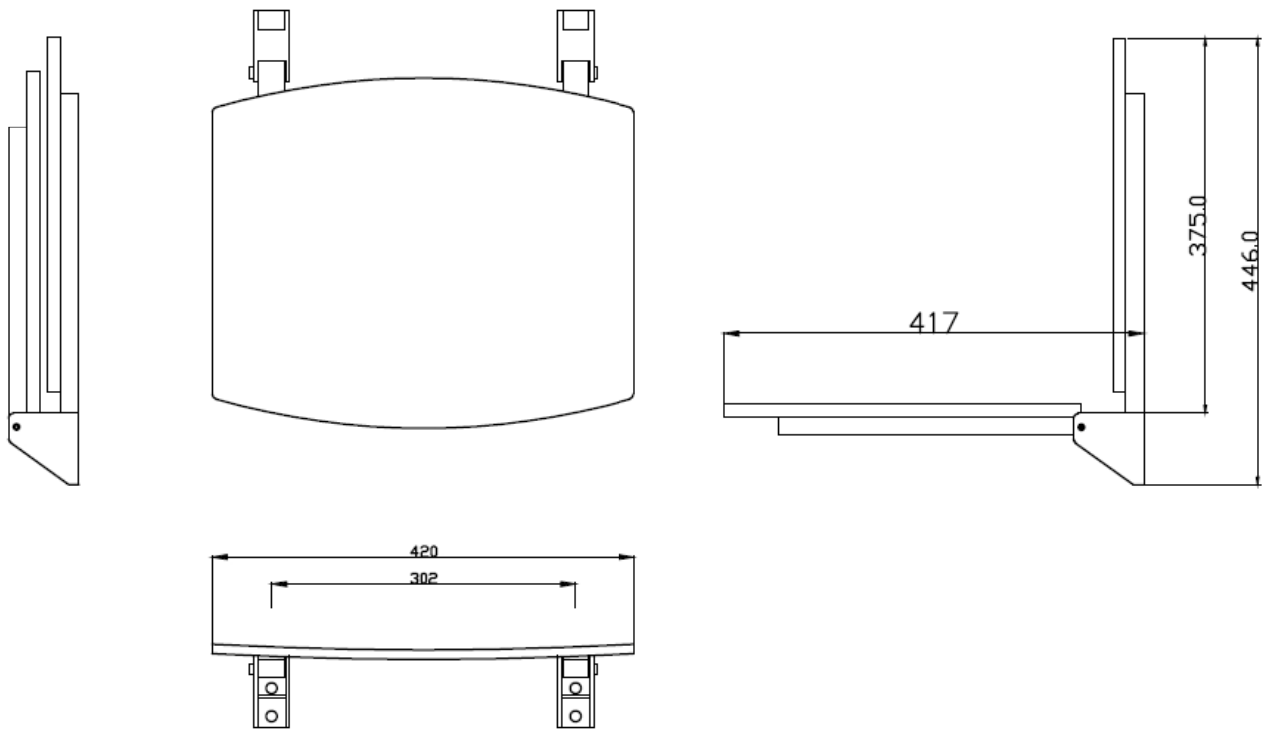

**Asiento abatible para ducha**

- Asiento abatible con respaldo para fijar en pared.
- Diseñado para baños adaptados a personas con movilidad reducida.

**COMPONENTES Y CARACTERÍSTICAS TÉCNICAS**

- Fabricado de polipropileno color blanco con protección anti-bacterias.
- Soportes fabricados de acero inoxidable AISI 304.
- Dimensiones: 446 alto x 420 ancho x 417 fondo (mm).
- Altura de instalación recomendada 45-50 cm de la zona de asiento al suelo acabado.

**TEXTO SUGERIDO PARA PRESCRIPCIÓN**

Asiento NOFER o equivalente, fabricado de polipropileno color blanco con protección anti-bacterias. Con respaldo. Soportes de acero inoxidable AISI 304. Dimensiones: 446 alto x 420 ancho x 417 fondo (mm).

ESQUEMA DIMENSIONAL

DIMENSIONES EN mm

DICOHOTEL  
 Del Pujol, 3  
 08506 - Calldetenes (Barcelona)  
 Tel +34 938 869 318  
 info@dicohotel.com | www.dicohotel.com

**DICOHOTEL**